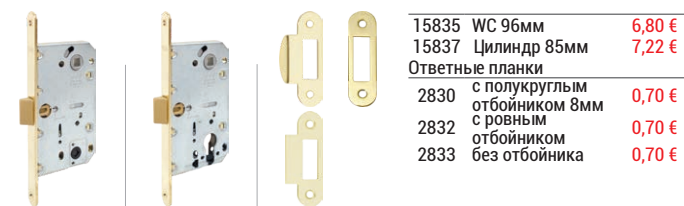

ДОПОЛНИТЕЛЬНЫЙ АССОРТИМЕНТ МЕХАНИЗМЫ

AGB Mediana Evolution (латунь)

15835	WC 96мм	6,80 €
15837	Цилиндр 85мм	7,22 €
Ответные планки		
2830	с полукруглым отбойником 8мм	0,70 €
2832	с ровным отбойником	0,70 €
2833	без отбойника	0,70 €