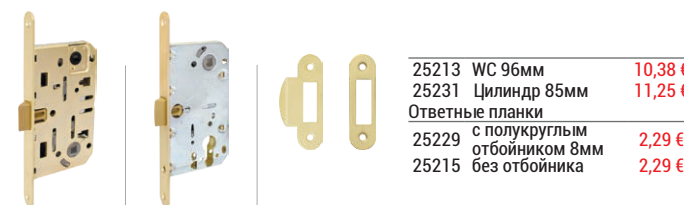

AGB Mediana Evolution (матовая латунь)

25213	WC 96мм	10,38 €
25231	Цилиндр 85мм	11,25 €
Ответные планки		
25229	с полукруглым отбойником 8мм	2,29 €
25215	без отбойника	2,29 €