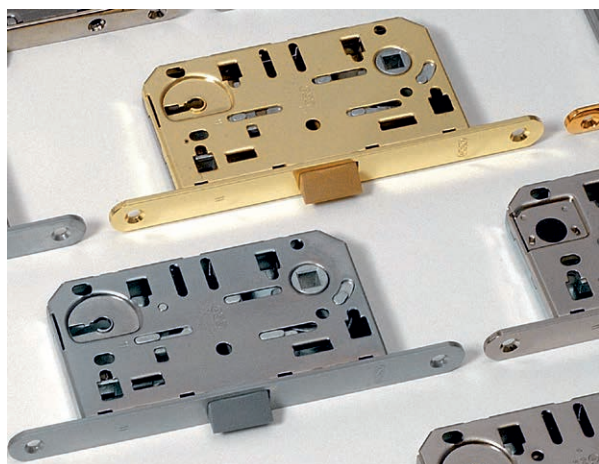

PRICE LIST 2020

EUROPEAN COLLECTION

ДЛЯ ЗАМЕТОК

ОСНОВНОЙ АССОРТИМЕНТ
РУЧКИ НА РОЗЕТТЕ

38423 152-231C F21 Juliette никель **61,4 €**

30436 106-269 F21 Michelle никель **71,8 €**

39212 106P-269 F21 Michelle никель/белый фарфор **80,6 €**