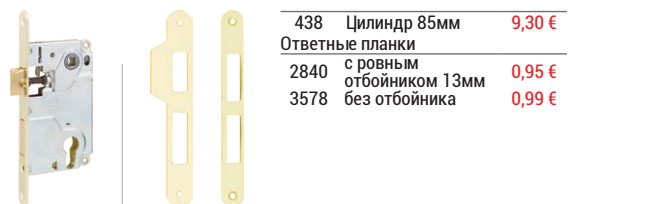

AGB Centro Focus

438	Цилиндр 85мм	9,30 €
Ответные планки		
2840	с ровным отбойником 13мм	0,95 €
3578	без отбойника	0,99 €