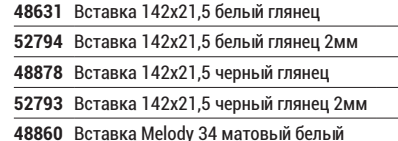

54454 Vizion 4130 RE-153 черный 64 €

50361 Melody Vario 3089-153 черный 54,5 €
Декоративная вставка, цена от (за пару) 3,90 €

50360 Dedos 3094-153 черный матовый 54,5 €

54673 Vizion 4140 Q-153 черный 41,3 €