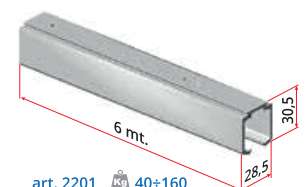

5670

Art. List: 5666 x1 | 5669 x1 | 2467 x2 | 2443/SS x2 | 5667 x2 | 2206/R x1 | 244/C x1 | 2090 x1 | 3308 x1

128,7 €

код наименование
55065 Раздвижная система (врезная) для двери 80кг встроеный 2-й доводчик

5660/S

Art. List: 5666/S x1 | 5669/S x1 | 2200/PC x2 | 2467 x2 | 2200 x2 | 5667 x2 | 2206/R x1 | 2204 x1 | 2090 x1 | 3308 x1

108,5 €

код наименование
56342 Раздвижная система для двери 100кг + доводчик (двойной)

5670/130

Art. List: 5666 x1 | 5679/S x1 | 2467 x2 | 2443/SS x2 | 5667 x2 | 2206/R x1 | 244/C x1 | 2090 x1 | 3308 x1

164,6 €

код наименование
55066 Раздвижная система (врезная) для двери 130кг встроеный 2-й доводчик

5660/130

Art. List: 5666 x1 | 5679/S x1 | 2200/PC x2 | 2467 x2 | 2200 x2 | 5667 x2 | 2206/R x1 | 2204 x1 | 2090 x1 | 3308 x1

120,2 €

код наименование
56074 Раздвижная система для двери 130кг + доводчик (двойной)

Системы для складывающихся дверей

2530/S

Art. List: 2208 x1 | 2204 x1 | 2505 x1 | 2502 x1 | 2503 x1 | 2504 x1 | 2501/H6 x3

36,0 €

код наименование
53373 Комплект для складывающейся системы 60кг 2створки

2710

Art. List: 2703 x2 | 2702 x2 | 2090 x1 | 2705 x1 | 2704 x1

253,5 €

код наименование
55664 Комплект для синхронного открывания двойной двери 160кг + доводчик (двойной)

2500/3100/B/S

Art. List: 2501/H6 x2 | 2504 x1 | 2204 x1 | 3104 x1 | 2505 x1 | 5203 x3 | 5203/M x3 | 2544 x3 | 2200 x1 | 2200-2500 x2 | 2467 x1

176,6 €

код наименование
53372 Комплект для складывающейся системы 120кг 4створки

art. 2201 40+160

код наименование
52456 направляющая 200см **28,6 €**
52457 направляющая 300см **42,8 €**
55964 направляющая 400см **57,1 €**
52455 направляющая 600см **85,6 €**