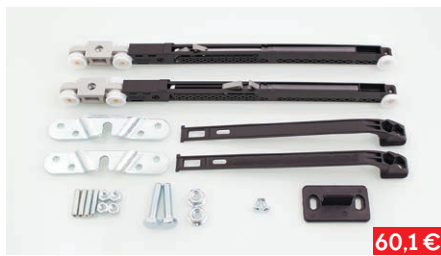

50194 Раздвижная система Koblenz 400 60кг + 2 ABS доводчика (на 1 дверь) **60,1 €**