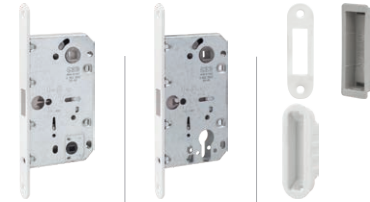

AGB Mediana Polaris (белый)

47536	WC 96мм	13,82 €
47538	Цилиндр 85мм	14,08 €
Ответные планки		
50178	Easy-Fix 1,2мм	1,65 €
45807	Вставка Easy-Fix	2,60 €
47535	Планка Polaris	2,40 €