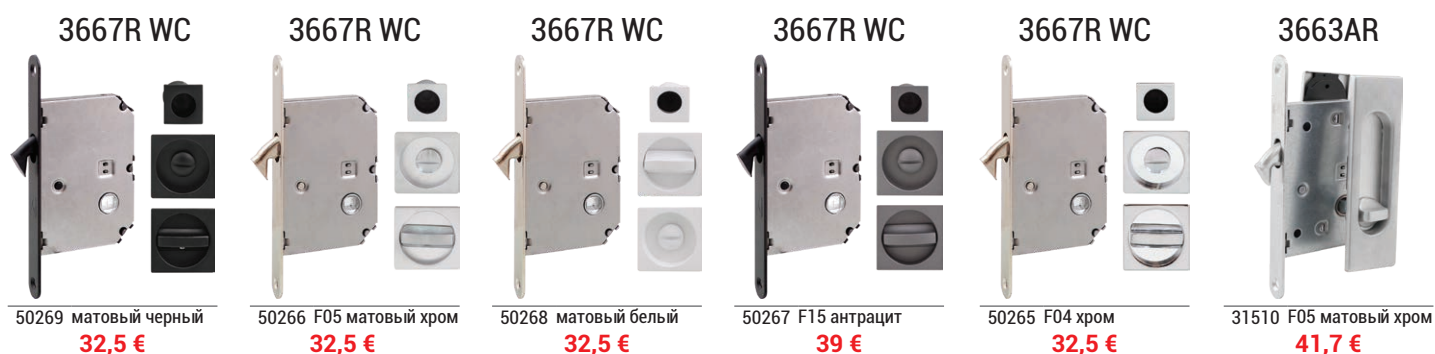

53917 Розета прямоугольная Fimet 243 F04 Minimal хром **6,4 €**

53918 Розета прямоугольная Fimet 243 F05 Minimal матовый хром **5,7 €**

ОСНОВНОЙ АССОРТИМЕНТ
РУЧКИ НА РАЗДВИЖНЫЕ ДВЕРИ

ОСНОВНОЙ АССОРТИМЕНТ
КОМПЛЕКТЫ НА РАЗДВИЖНЫЕ ДВЕРИ