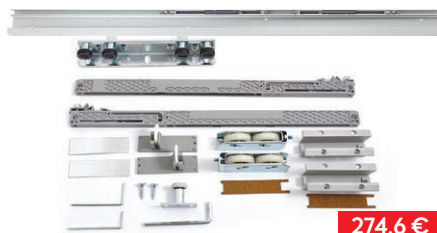

56346 VILLES 6212/S Скрытая раздвижная система для дерева 6200 **274,6 €**

НАПРАВЛЯЮЩИЕ

Для раздвижных систем Koblenz 400 доступны направляющие 2/3/6 метров

Для раздвижных систем Koblenz 500/600 доступны направляющие 2/3/4/6 метров

ПОРОГИ ДВЕРНЫЕ COMAGLIO

SNEAR 420

29373 Порог алюм. с резиновой вставкой 43-30 см	9,28 €
29372 Порог алюм. с резиновой вставкой 63-43 см	9,94 €
31104 Порог алюм. с резиновой вставкой 83-63 см	10,62 €
29375 Порог алюм. с резиновой вставкой 103-83 см	11,3 €

SNEAR 420 (ПРОТИВОПОЖАРНЫЙ)

33896 Порог алюм. с резиновой вставкой 63-43 см	12 €
30479 Порог алюм. с резиновой вставкой 83-63 см	12,86 €
30407 Порог алюм. с резиновой вставкой 103-83 см	13,37 €

Функции: автоматическое закрытие щели между дверью и полом для защиты от сквозняков, проникновения пыли, насекомых, дыма, а также с целью звукоизоляции.

Сертификация: срок службы - 200 000 циклов открывания и закрывания двери, перемещение порогового уплотнения для закрытия щели в 6 мм между дверью и полом; звукоизоляция 34 дБ.

Сертификаты: Институт Джордано - протокол испытания № 226241 от 23.03.2007 г. циклическая долговечность уплотнительных дверных порогов. № 218979 от 27.11.2006 г. лабораторные измерения звукоизоляции в соответствии с UNI EN ISO 140-3:2006, UNI EN ISO 717-1:1997