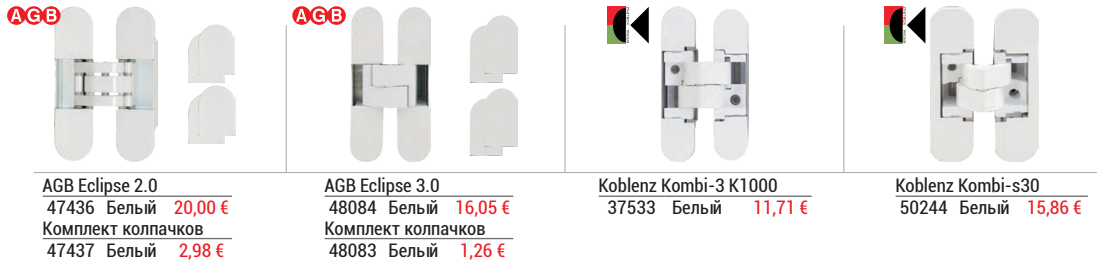

ДОПОЛНИТЕЛЬНЫЙ АССОРТИМЕНТ
ПЕТЛИ